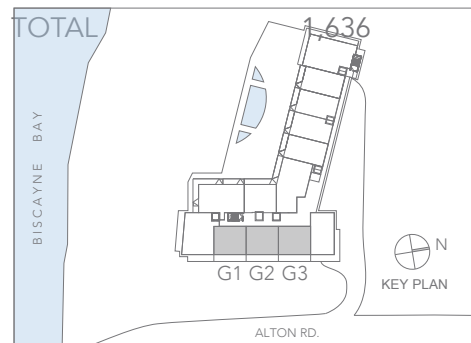

RESIDENCE G & G-REVERSE

2 BEDROOMS + DEN | 2 BATHROOMS

RESIDENCES G

310, 410, 510, 610, 710, 810
312, 412, 512, 612, 712, 812

RESIDENCES G - REVERSE

311, 411, 511, 611, 711, 811

AREA	SQ FT	SQ M
INTERIOR	1,400	130.1
TERRACES	236	21.9
TOTAL	1,636	152